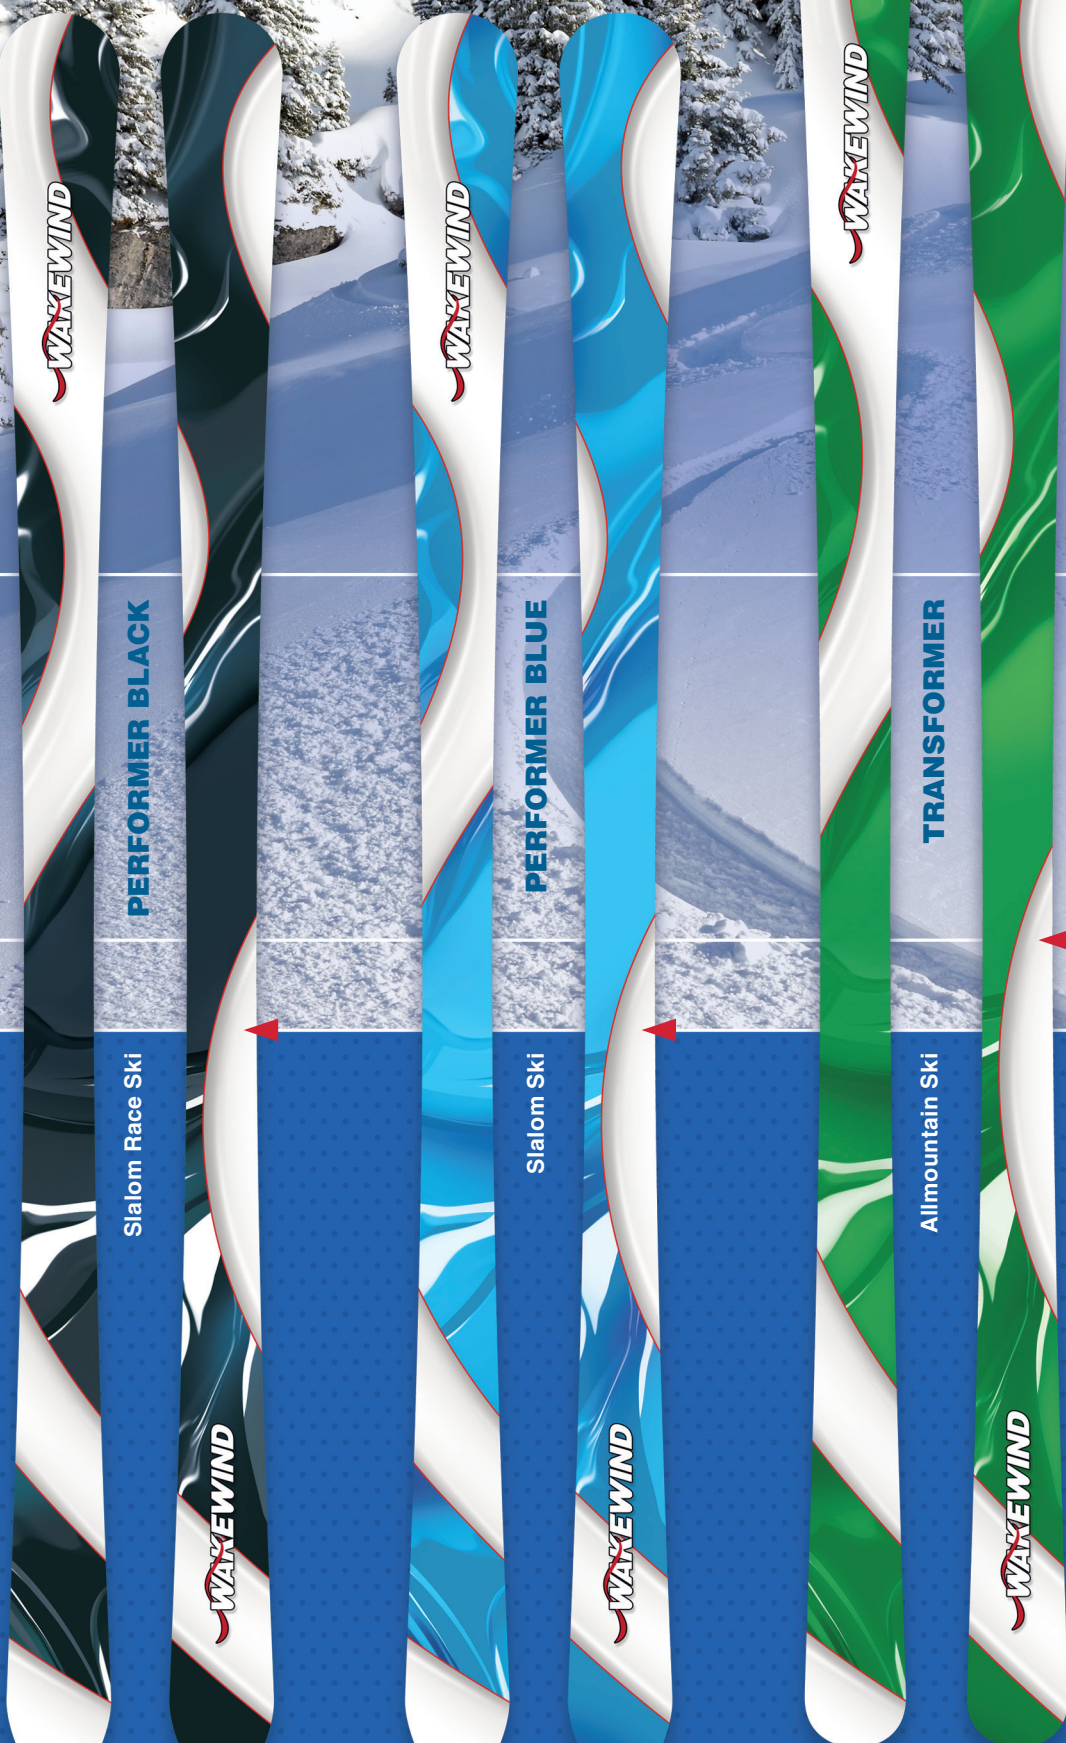

ANTHROPOMETRIC SKI

DEVELOPED AROUND YOU

WAKEWIND SKI

PERFORMER BLACK

PERFORMER BLUE

TRANSFORMER

Slalom Race Ski

Slalom Ski

Allmountain Ski

SWISS EXPRESSES PRECISION

THIS SKI EXPRESSES A PRECISE CONDUCTION CURVE THANKS TO A IDEAL RELATIONSHIP AMONG LENGHT, SIDECUT AND THE FIXATIONS ATTACHMENT POINT

QUESTO SCI ESPRIME UNA PRECISA CONDUZIONE DI CURVA GRAZIE A UN IDEALE RAPPORTO FRA LUNGHEZZA, SCIANCRATURA E PUNTO DI AGGANCIO DELLE FISSAZIONI

A SKI PERFECT IN ALL ITS MEASURES, WHICH ARE DICTATED AND INSPIRED BY THE MODULOR OF LE CORBUSIER

UNO SCI PERFETTO IN TUTTE LE SUE MISURE DETTATE E ISPIRATE DAL MODULOR DI LE CORBUSIER

CONSULTING AND SALE / CONSULENZA E VENDITA: